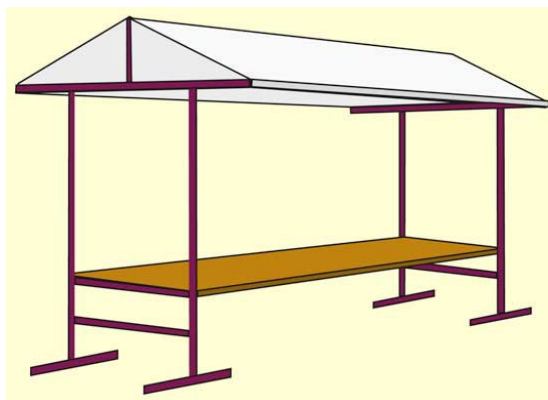

Der „Gare du Neuss“ ist eine alte Güterbahnhofshalle mit ca. 800 m² Fläche, sowie einer überdachten Rampe im Außenbereich.

Wir bieten komplette Verkaufsstände an, sowie Flächen in verschiedenen Größen.

Mietpreise (Netto) für Flächen und Verkaufsstände:

	Halle	Rampe (überdacht)
½ Verkaufsstand (2 x 2 m)	65,00 €	55,00 €
Verkaufsstand (4 x 2 m)	125,00 €	100,00 €
Flächen	m ² 15,00 €	1 lfd. m bei 3 m Tiefe 25,00 €

Bei Anmietung von Flächen müsst Ihr selbst Tische mitbringen.

Ein Kofferraum - Markt ist auf dem Gelände von „Gare du Neuss“ nicht gestattet.

Verkaufsstand: Breite 4m, Tiefe 2 m, Höhe: 2,5 m

Verkaufsfläche: 4 m x 1,2 m